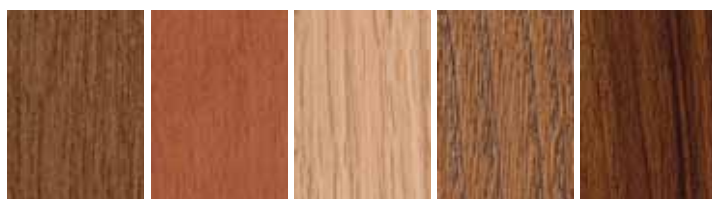

Bretagna

finiture
finishings

dogato
tanganica
tinto bruno
dyed brown
tanganica
on boards

dogato
tanganica
tinto ciliegio
dyed cherry
tanganica
on boards

rovere naturale
natural oak

castagno tinto
dyed chestnut

dogato noce
nazionale tinto
dyed Italian
walnut on boards