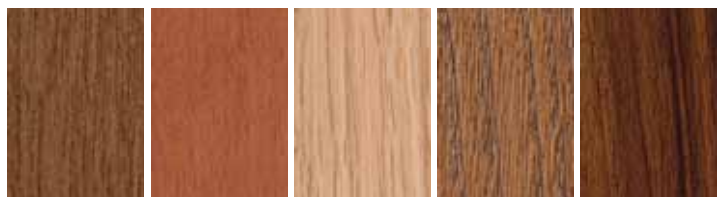

Savoia SL
castagno tinto
dyed chestnut

Savoia SI
rovere naturale
natural oak

collezione
Europa

Savoia

finiture
finishings

dogato
tanganica
tinto bruno
dyed brown
tanganica
on boards

dogato
tanganica
tinto ciliegio
dyed cherry
tanganica
on boards